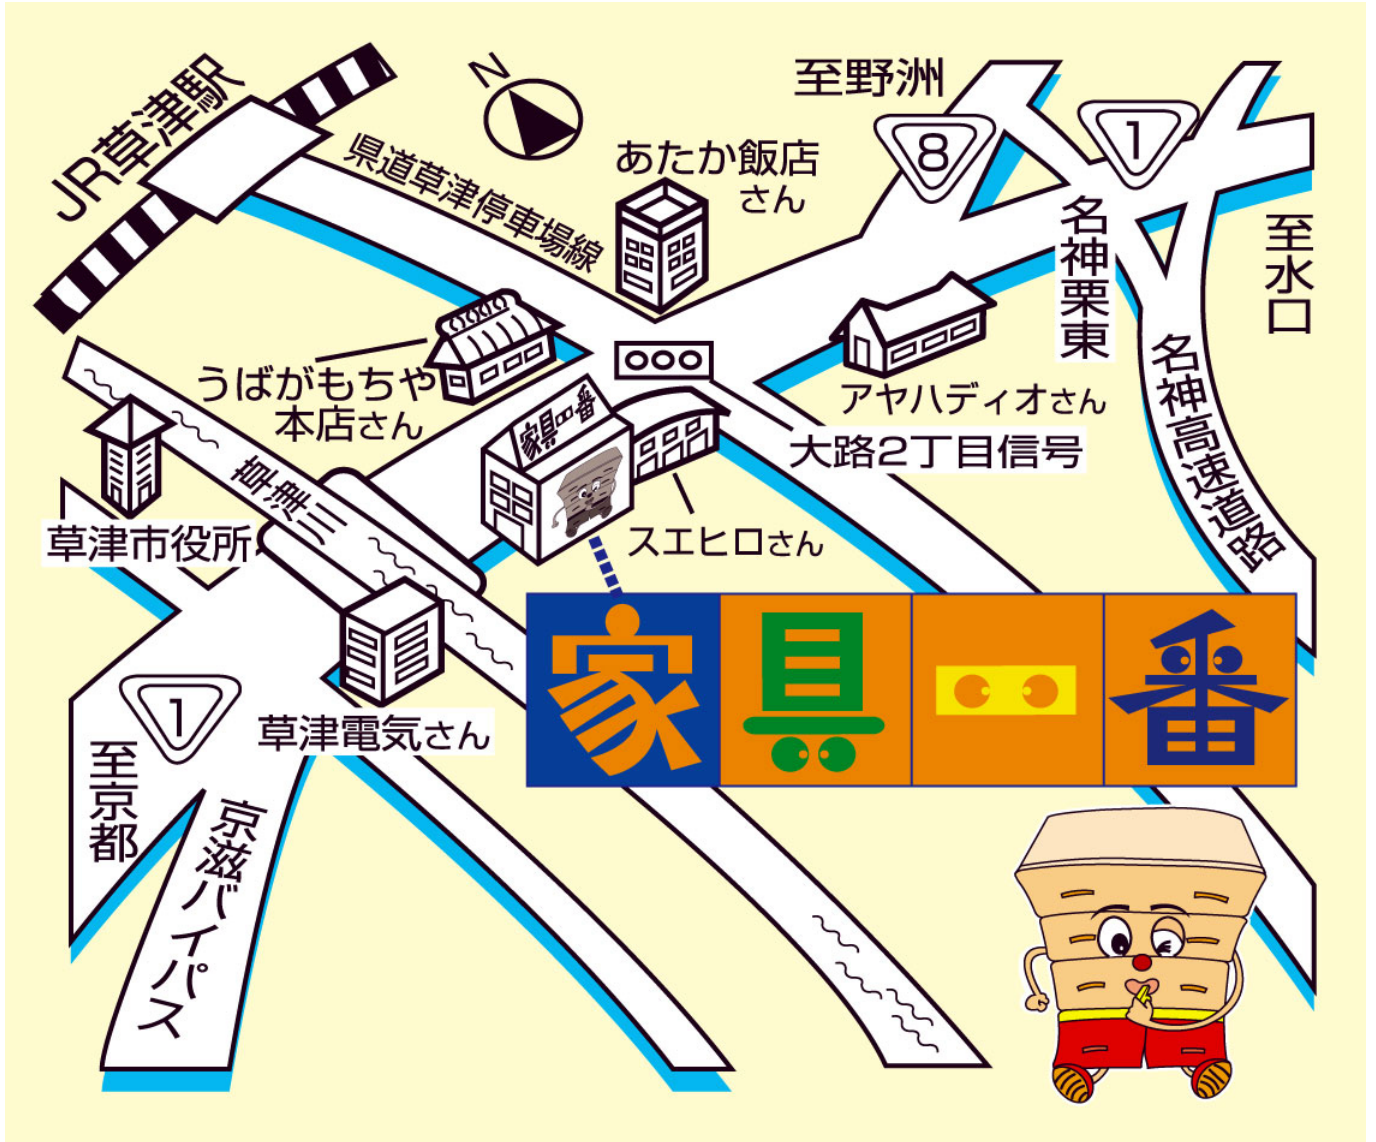

家具番

滋賀県草津市大路 3-150-3

TEL : 077-567-8833 FAX : 077-567-8839

営業時間 : 10:00 ~ 19:00 年中無休

お車でお越しの場合は

- 名神栗東インターを下りて国道1号線を大津・草津方面へ約10分
- 名神草津田上インターを下りて栗東・草津方面へ約20分
- 名神京都東インターから名古屋方面へ約30分

電車でお越しの場合は

- JR琵琶湖線「草津駅」東口下車 国道1号線方面へ徒歩約10分